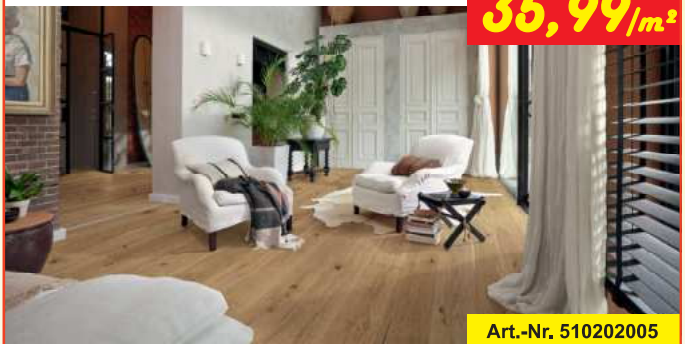

MEISTER
UVP 52,95/m²
- 32%
35,99/m²

Art.-Nr. 510202005

Laminat LC 55 S Natural Oak

- Dielenmix, Abm: 8,5x198x1288 mm
- Aufbau: HDF-Träger, Trittschalldämmung
- NK 31
- 15 Jahre Garantie bei privater Nutzung