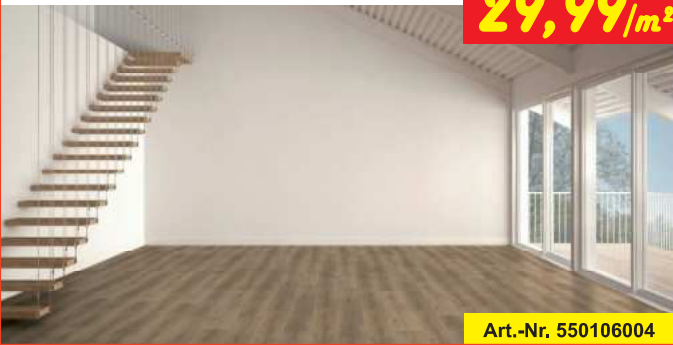

PARADOR
UVP 39,99/m²
- 25%
29,99/m²

Art.-Nr. 550106004

Vinyl Basic 5.3 Eiche Infinity natur

- Landhausdielen, Abm: 5,3x225x1209 mm
- Aufbau: SPC-Träger, Trittschalldämmung
- NK 31, Fase 4-seitig
- 15 Jahre Garantie für private Nutzung