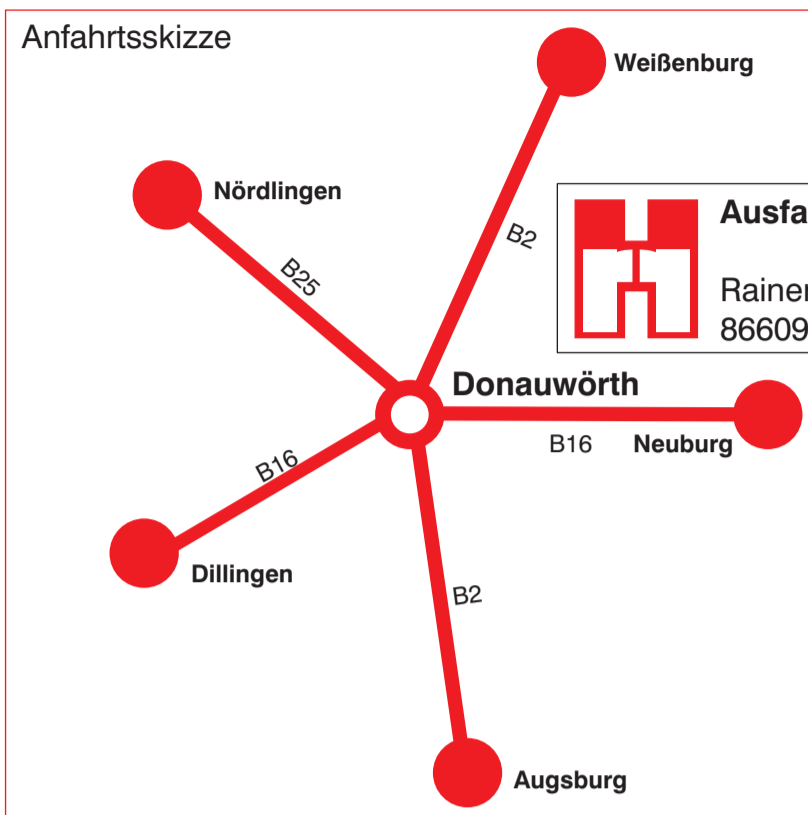

Der Fachmarkt für Parkett, Laminat, Vinyl und Türen in Donauwörth - schnell und einfach zu erreichen.
Augsburg, Dillingen, Nördlingen, Weißenburg oder Neuburg - wir sind nur ca. 30 Fahrminuten entfernt.

Der Weg zu deinem neuen Boden.