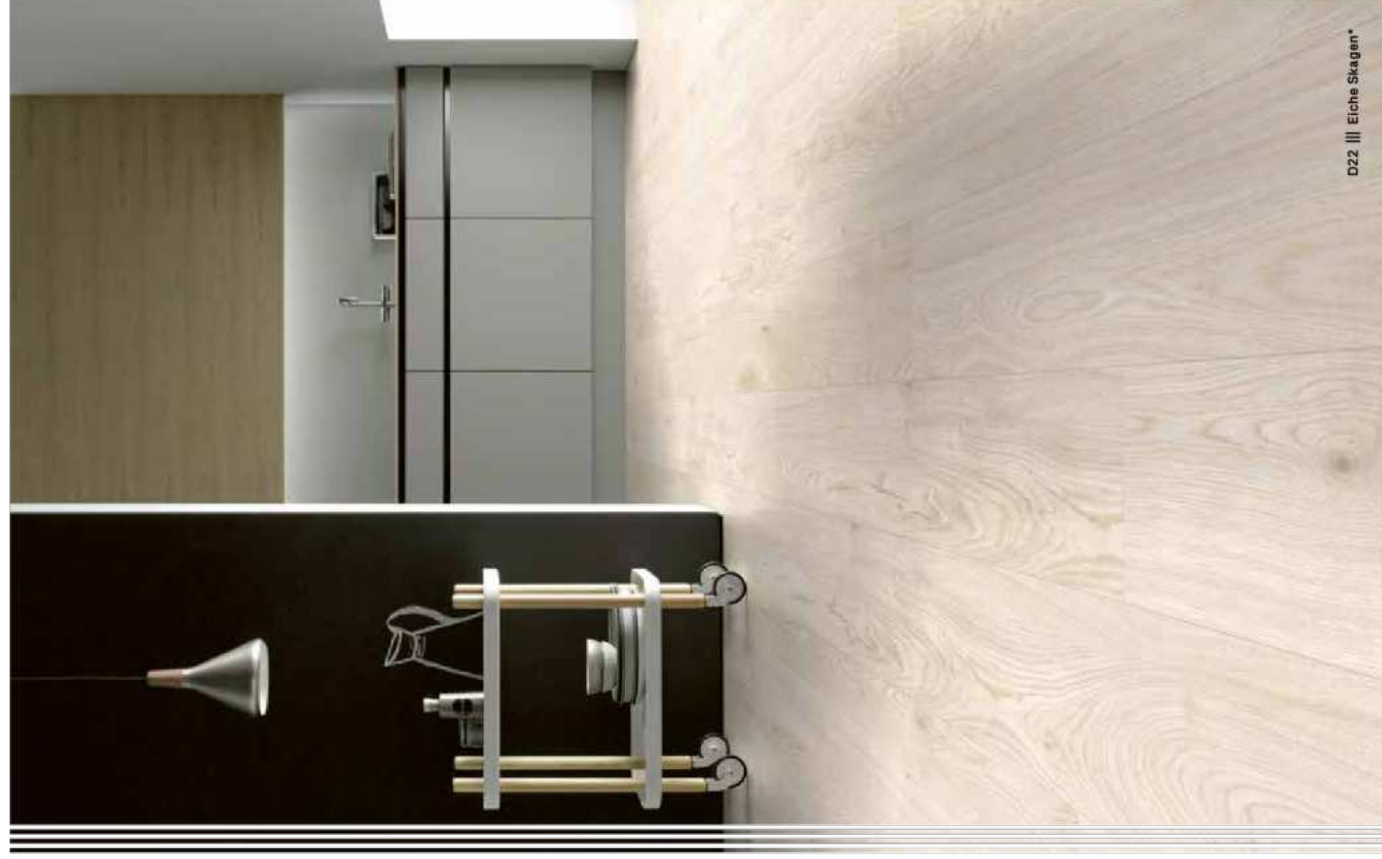

022 III Eiche Skagen*