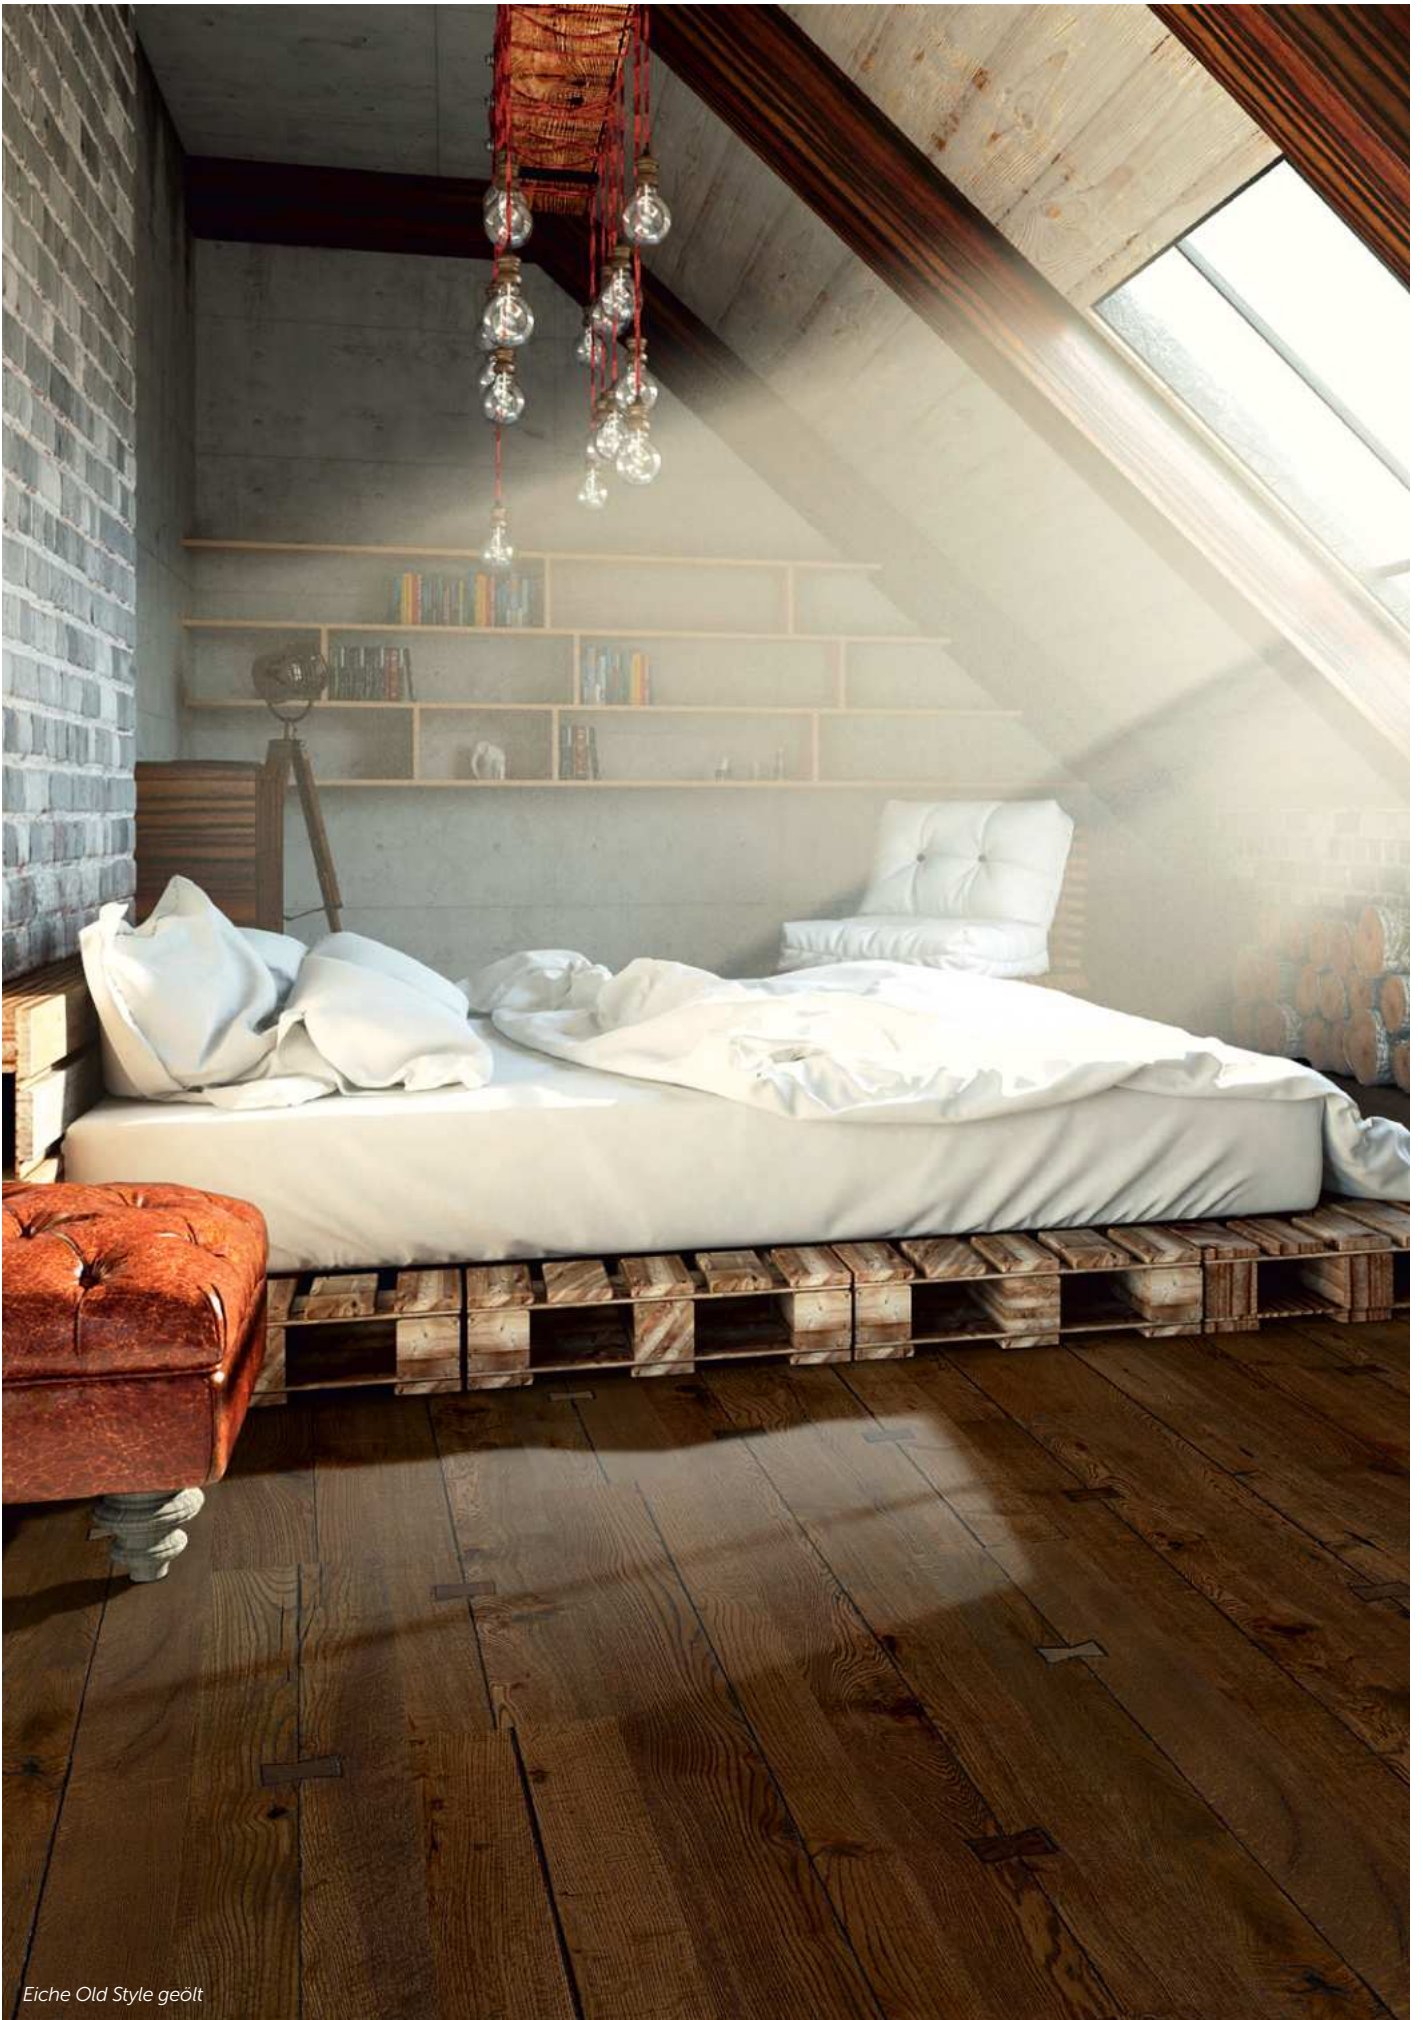

Eiche Old Style geölt

EICHE OLD STYLE & OLD FASHION

RUSTIKALE ANTIKE OBERFLÄCHEN

Die **Eiche Old Style** ist eine mit modernster Technik gefertigte rustikale Oberfläche mit **nostalgischem Flair**. In sorgfältiger Detailarbeit **eingearbeitete „Schwalbenschwänze“** erinnern an die alte traditionelle Verlegung von massiven Holzdielen.