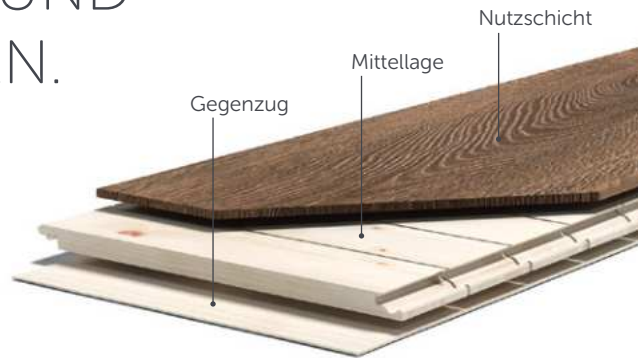

UNSERE EXTRAS

TREPPENKANTENPROFILE 42
Ihre individuelle Treppe nach Maß

PFLEGEPRODUKTE VON WOCA 43
Für ein langes Leben Ihres Parkettbodens

*Eine Diele kommt
selten allein*

VON OBEN BIS UNTEN

STABIL AUFGEBAUT UND LEICHT ZU VERLEGEN.

Damit wir Ihnen eine bestmögliche Formstabilität und höchste Produktqualität bieten können, ist unser gesamtes Sortiment als ressourcenschonendes 3-Schicht Parkett aufgebaut, bestehend aus einer hochwertigen Echtholz-Nutzschicht sowie einer Massivholz-Mittellage und einem entsprechenden Gegenzug.

Mit unserem längs- und stirnseitigen Clicsystem ist die Verlegung schnell, sicher und passgenau.

Eiche XL astig gebürstet geölt

NUR DER FORM HALBER SIND HIER UNSERE GRÖSSEN.

Unser 3-Schicht Fertigparkett gibt es in verschiedenen Größen und Formaten. Für jeden Wohnraum haben wir eine passende Lösung. Ob klassische Standardbreite, Schmaldeiele, Maxistab oder doch lieber XXL Diele – geben Sie Ihrem Zuhause eine persönliche Note.