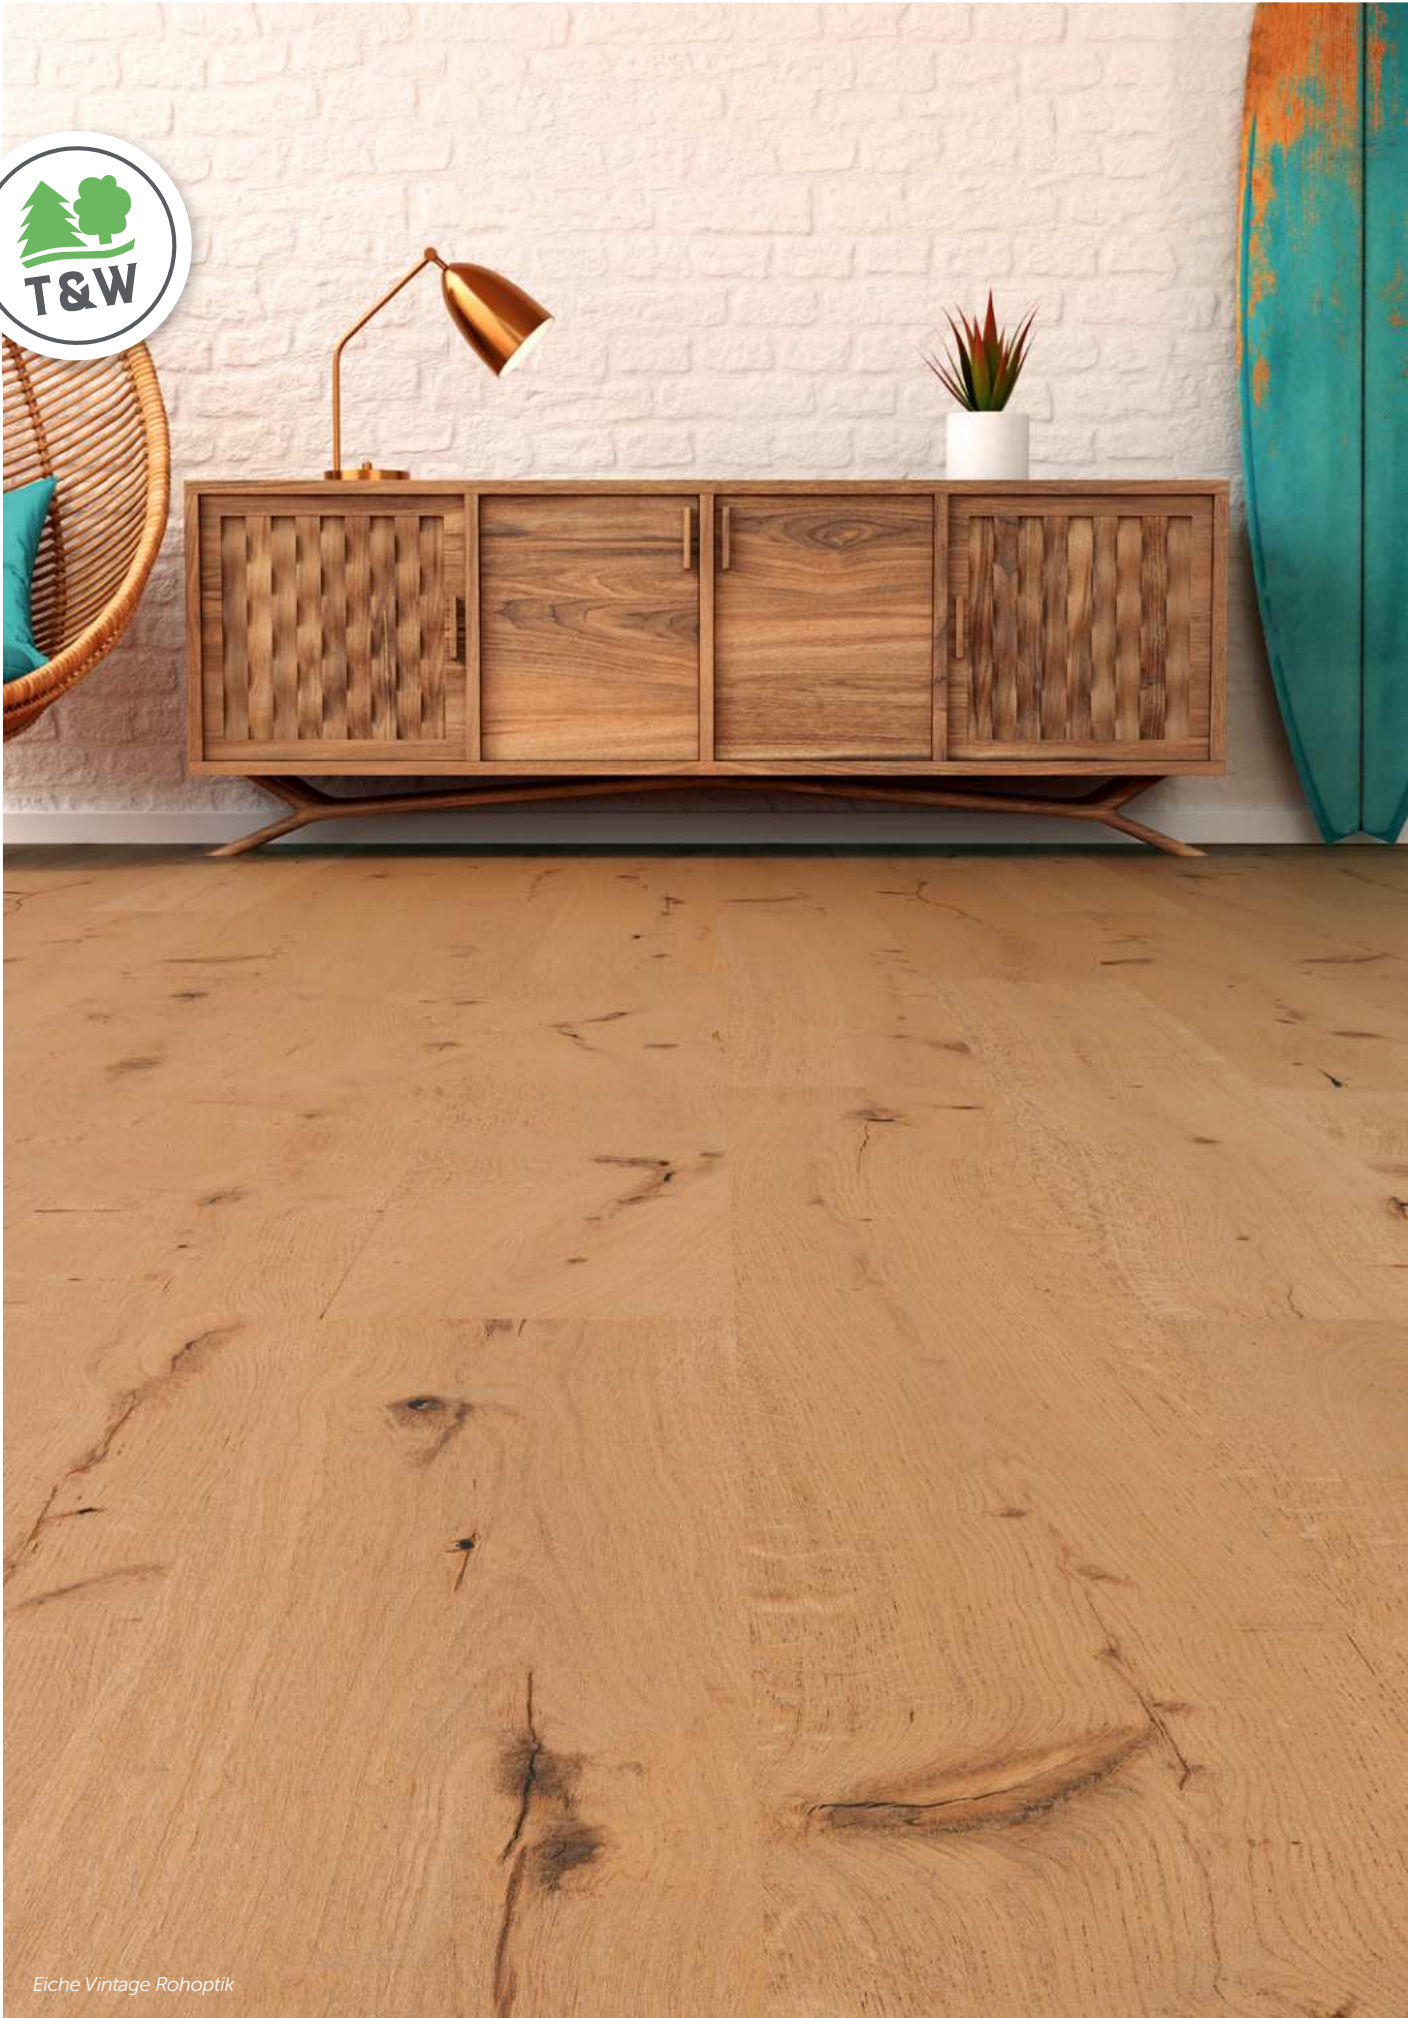

THEDE & WITTE
FERTIGPARKETT

Ein Zuhause
zum Wohlfühlen

Eiche Vintage Rohoptik

Holen Sie sich die Natur nach Hause...

... MIT PARKETT VON THEDE & WITTE!

Ein unerschöpfliches Spektrum an Formen und Farben – jedes Stück ein unverwechselbares Unikat, das Leben und Wärme in Ihr Zuhause bringt. Seit drei Generationen bieten wir von Thede & Witte unseren Kunden ein umfangreiches Sortiment an ausgewählten und qualitativ hochwertigen Parkettböden. Das garantieren wir Ihnen durch modernste Fertigungstechniken und größter Sorgfalt bei der Herstellung unseres Fertigparketts.