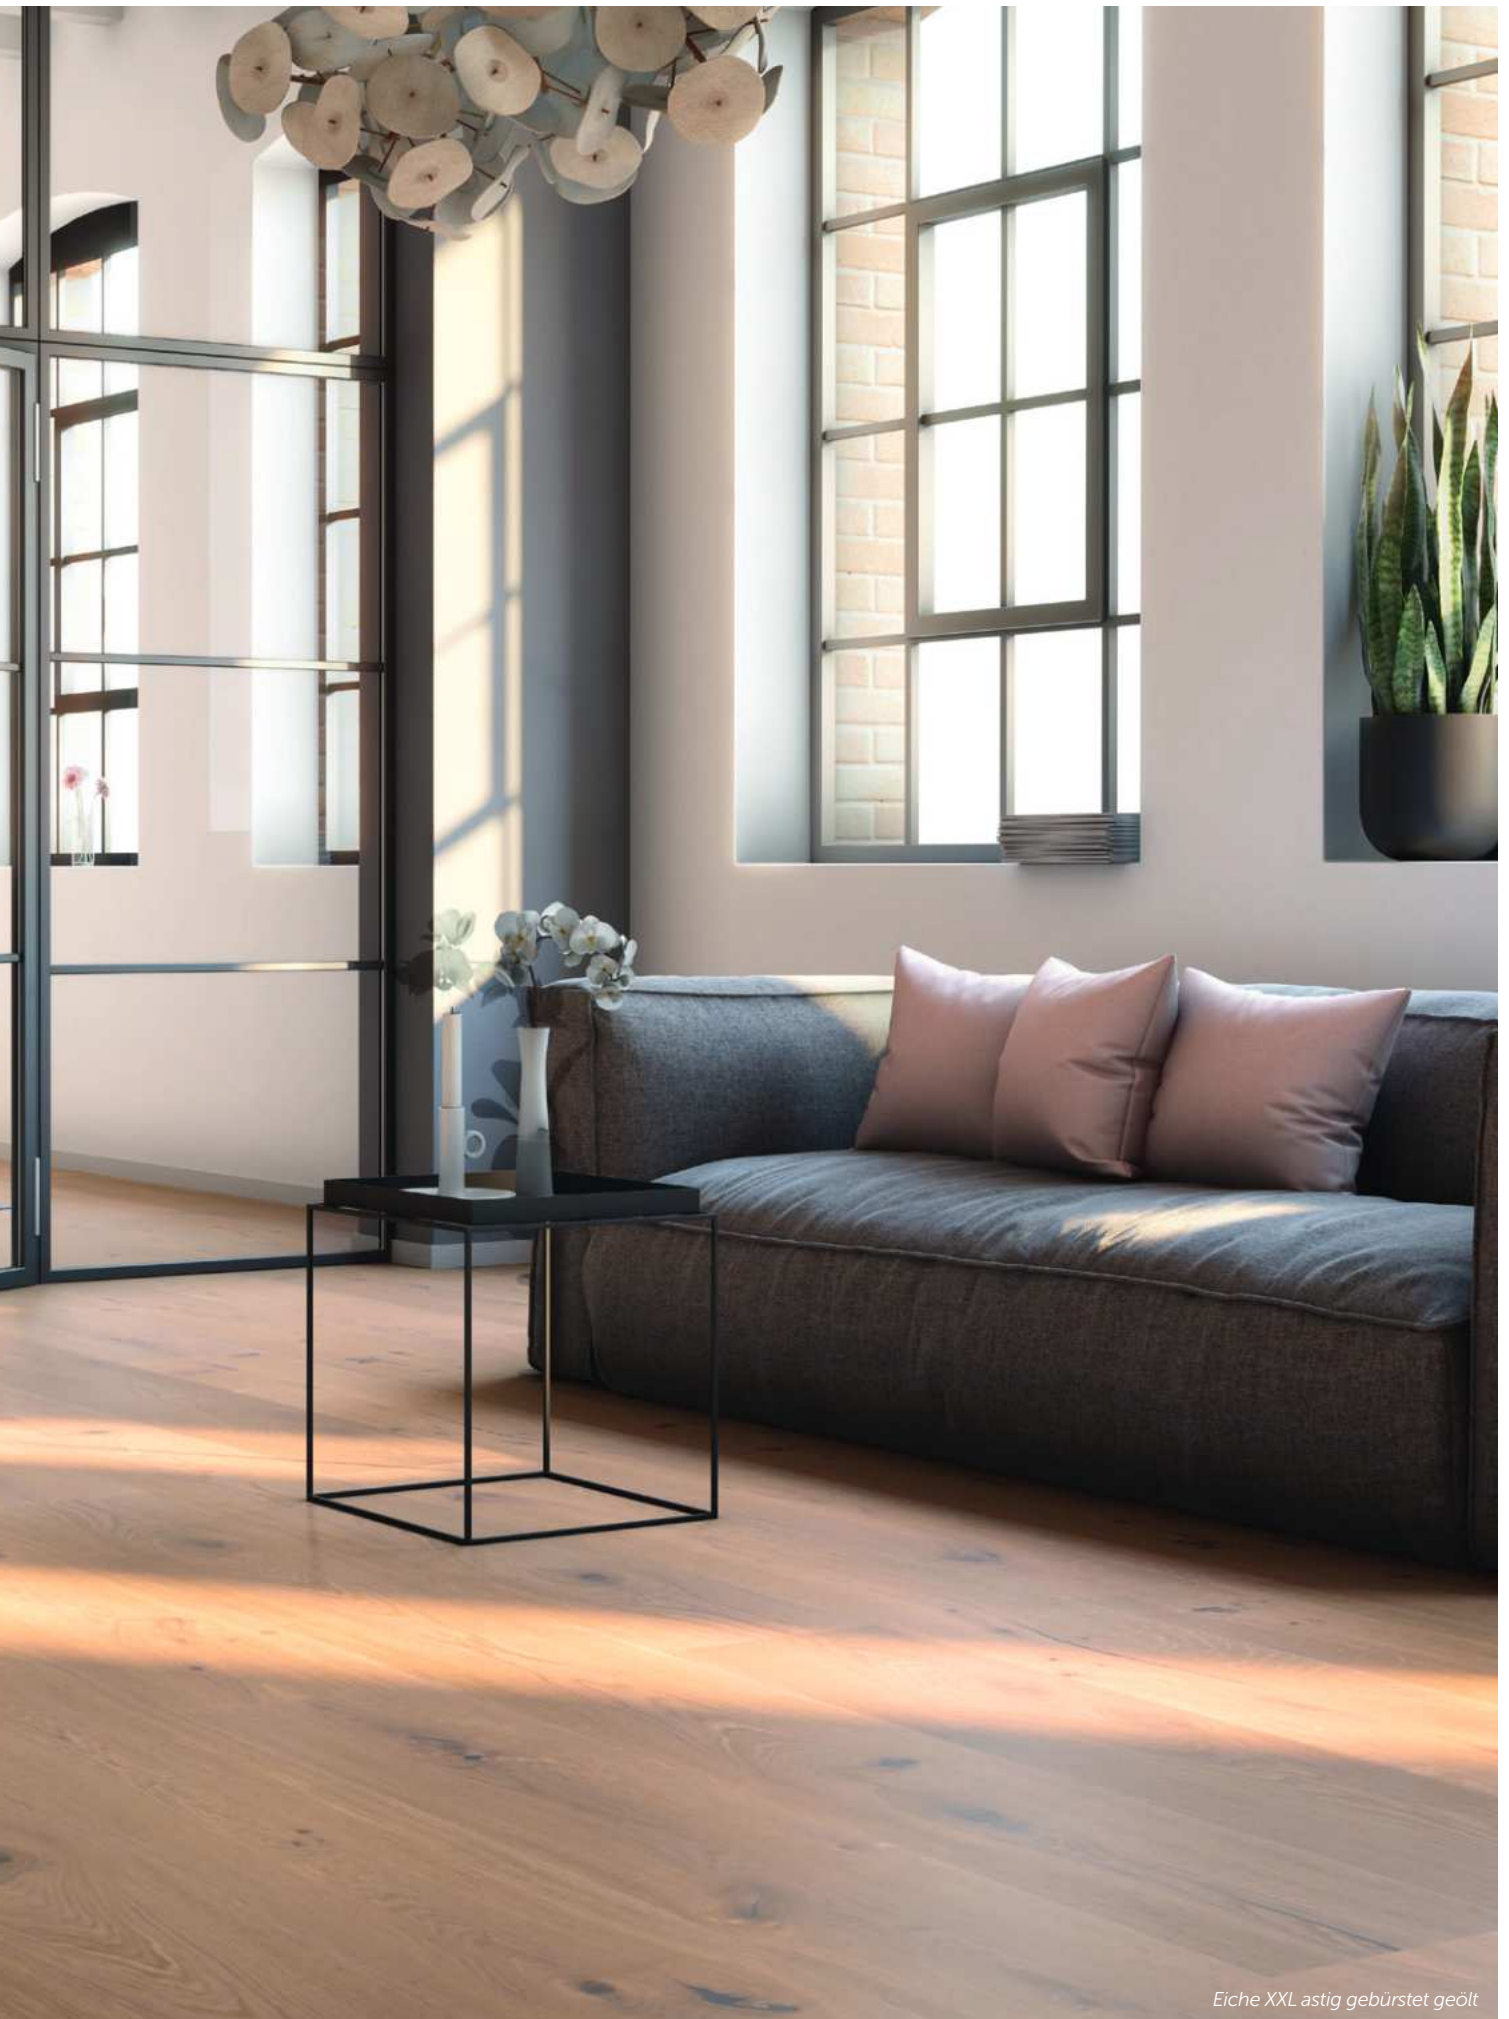

Eiche XXL astig gebürstet geölt