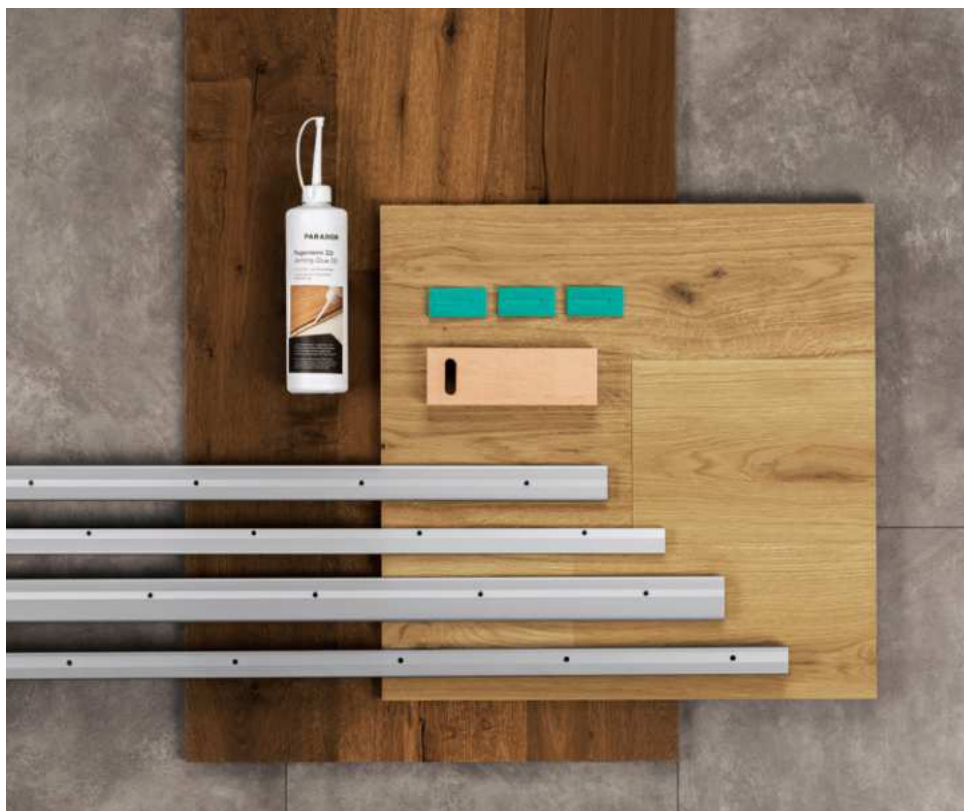

Die Fotos zeigen einen Auszug der natürlichen Holzmerkmale und -farbstellungen. Details zum Produkt und der Sortierung entnehmen Sie bitte den technischen Datenblättern auf unserer Website.

Dielenformate

Unsere Kollektion ist in vielen verschiedenen Dielenformaten erhältlich, von Chevron und Fischgrät bis hin zu Großdielen, Landhausdielen und mehr!

Entdecken Sie alle technischen Eigenschaften auf unserer Website.

Verlegeunterlagen

Parador Böden lassen sich bei jedem Einsatz optimal verlegen: Unsere Unterlagen gleichen kleine Bodenunebenheiten aus und bieten gleichzeitig eine hohe Druckfestigkeit. Mit integrierter Dampfsperre sorgt das richtige Produkt bei mineralischen Untergründen für den nötigen Feuchtigkeitsschutz.
parador.de/zubehoer/verlegeunterlagen