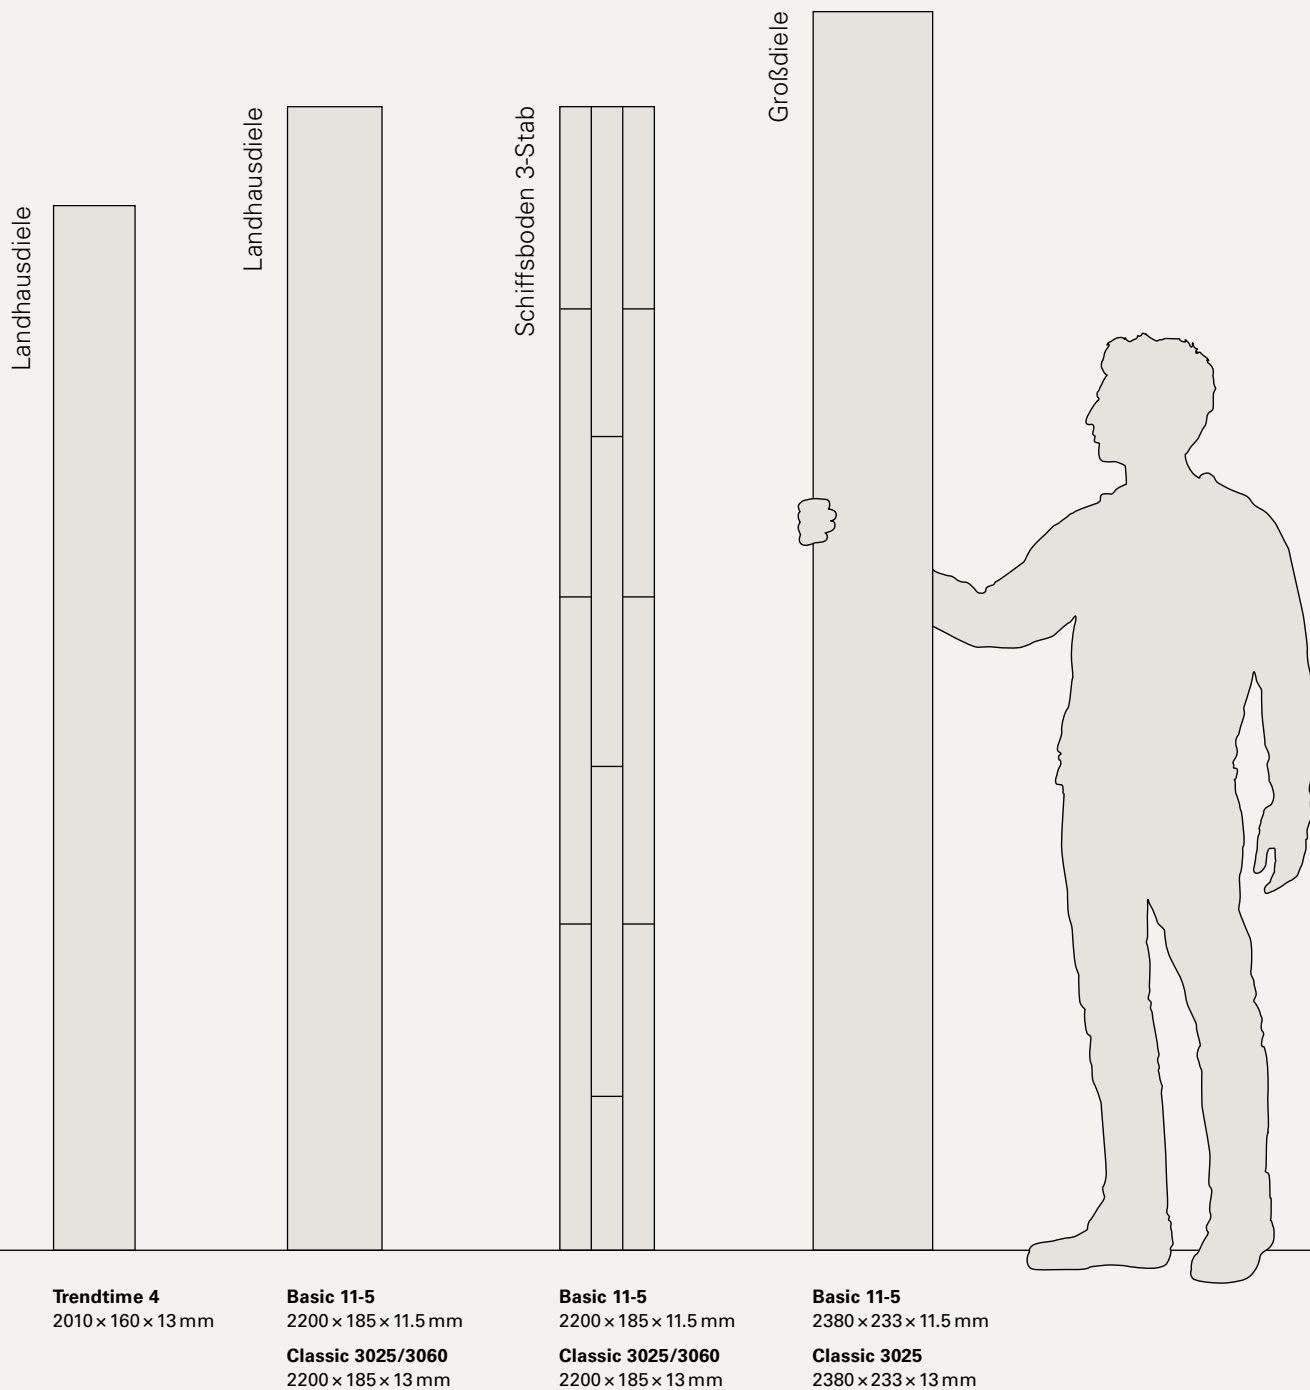

Entdecken Sie alle technischen Eigenschaften auf unserer Website.