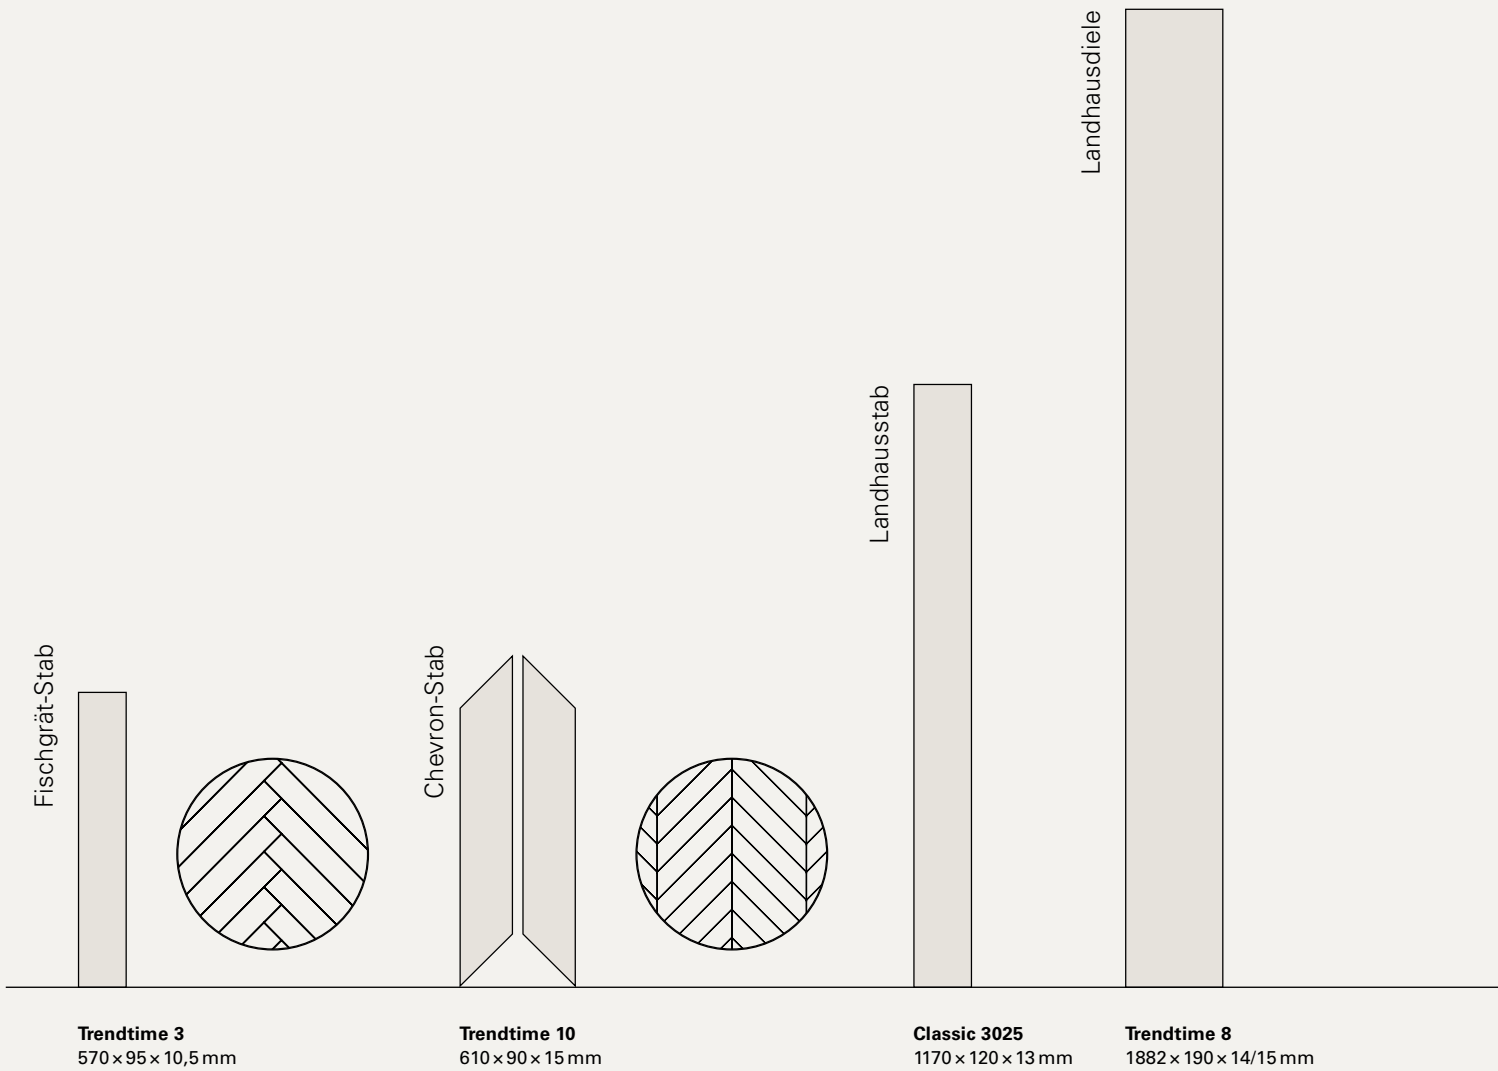

Lebhafte Optik und Merkmale urwüchsigen Holzes mit Splint.

Rustikal

Astige Optik mit ausgeprägtem Farbspiel und deutlicher Maserung.

Character

Ursprüngliches, rustikales Holzbild mit größeren Ästen und markanten Farb- und Strukturunterschieden.

Die Fotos zeigen einen Auszug der natürlichen Holzmerkmale und -farbstellungen. Details zum Produkt und der Sortierung entnehmen Sie bitte den technischen Datenblättern auf unserer Website.

Dielenformate