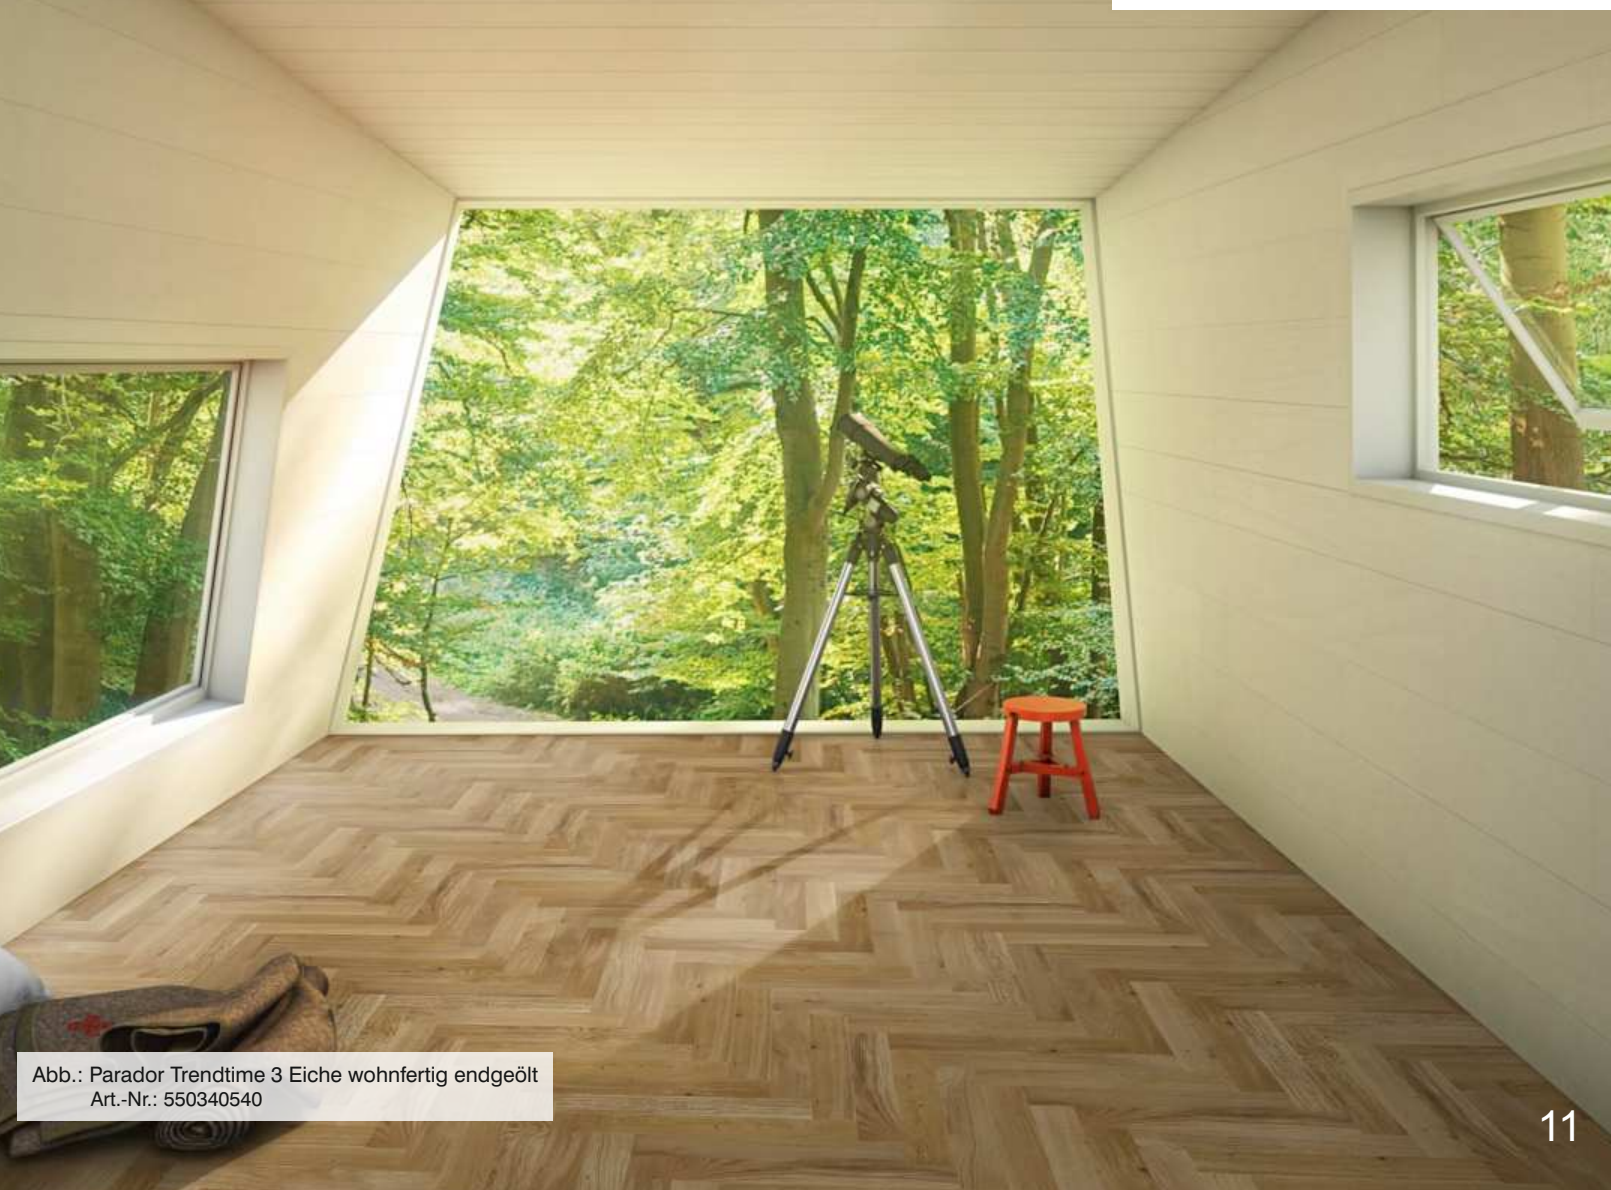

Eiche
wohnfertig endgeölt
Art.-Nr.: 550340540

Abb.: Parador Trendtime 3 Eiche wohnfertig endgeölt
Art.-Nr.: 550340540