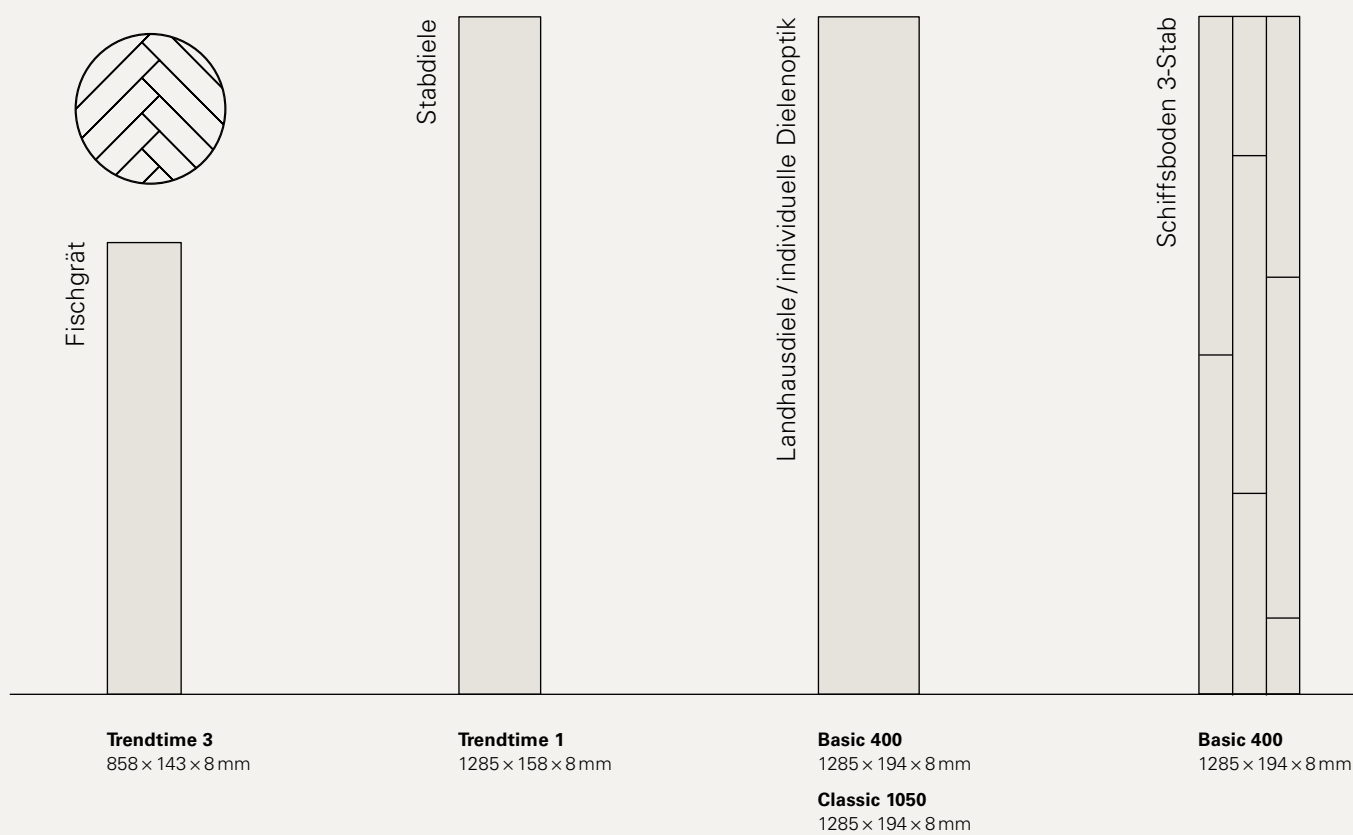

Strukturen und Fugen

Zusammen mit den brillanten Optiken der Dekore, lässt die Oberflächenstruktur und das Fugenbild ein stimmiges Gesamterlebnis entstehen. Während das Fugendesign das charakteristische Profil des Bodens zeichnet, lässt die Strukturprägung die nachempfundene Materialität des Dekors wie Holz, Stein oder Beton spürbar werden. Parador Synchronstrukturen wirken besonders authentisch, da die unterschiedlich tief geprägten Texturen exakt auf die Darstellung des Dekorbildes abgestimmt sind.