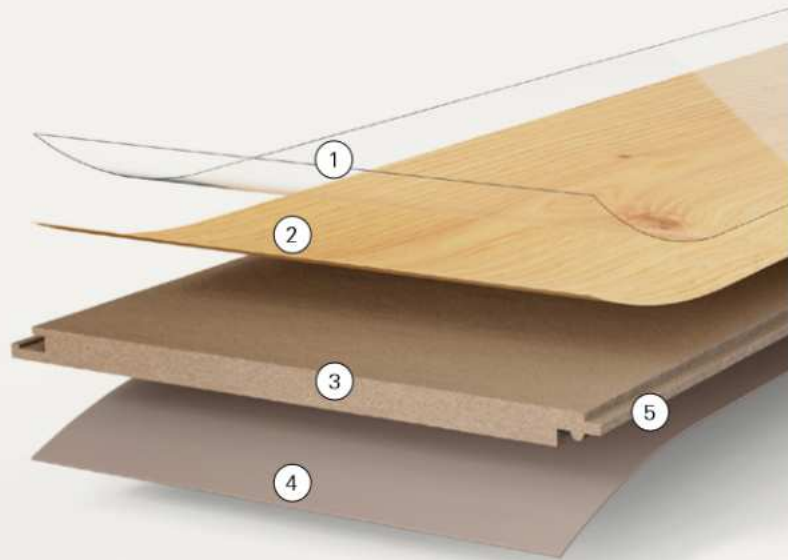

Lifetime-Garantie für private Nutzung
Basic: 15 Jahre Garantie für private Nutzung

PVC- und
Weichmacherfrei

- 1 Overlay
- 2 Dekorpapier
- 3 HDF-Trägerplatte
- 4 Gegenzug
- 5 Klickverbindung Safe-Lock® PRO*