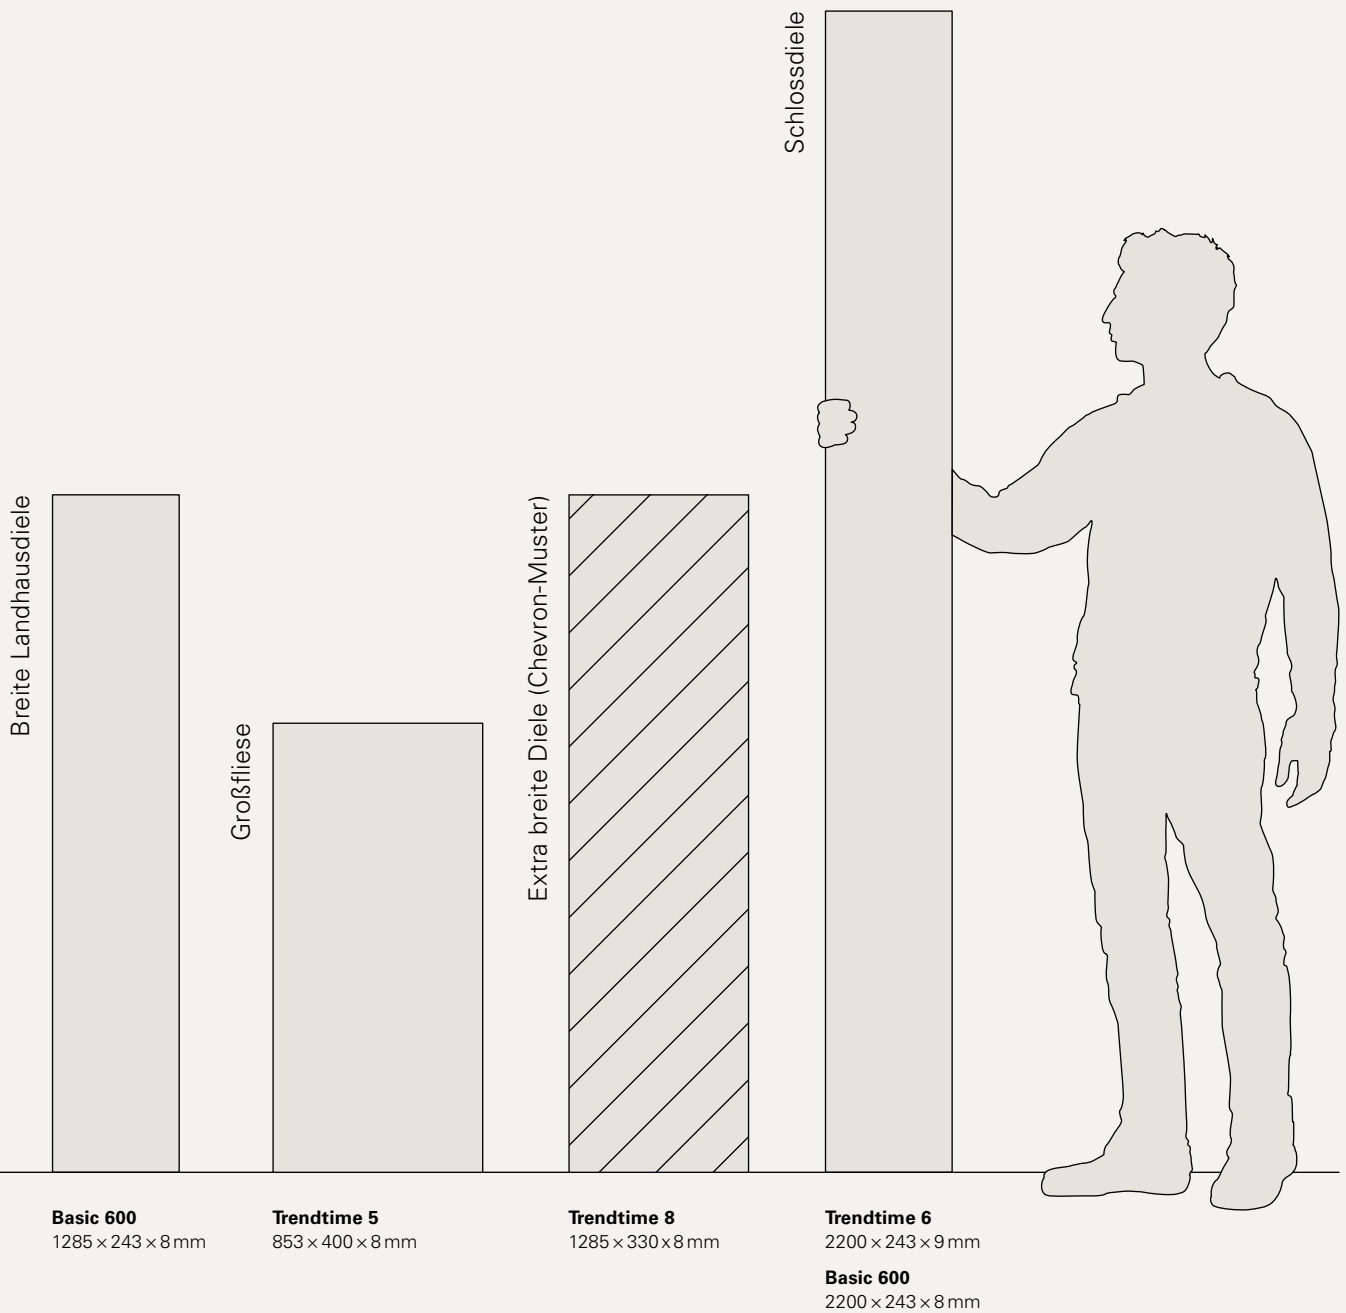

Dielenformate

Unsere Kollektion ist in vielen verschiedenen Dielenformaten erhältlich, von Schiffsböden und Landhausdielen, bis hin zu Fischgrät, Schlossdielen und mehr!

Entdecken Sie alle technischen Eigenschaften auf unserer Website.