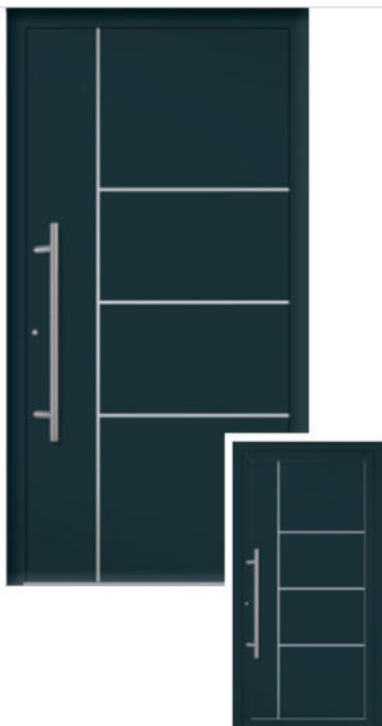

A226 | H 202 | B02
A238 | H 202 | B02
A138 | H 202 | B02

Oberfläche

RAL 7016 FS Anthrazitgrau*

Griff

S.800-2, 800 mm

Ausstattung außen

Intarsien in Edelstahloptik

A226 | H 204 | B07
A238 | H 204 | B07
A138 | H 204 | B07

Oberfläche

RAL 9007 FS Graualuminium*

Verglasung

Satinato weiß,
LA: 360 x 140/ 1.400 mm

Griff

S.800-2, 800 mm

Ausstattung außen

Nuten

A226 | H 208 | B08
A238 | H 208 | B08
A138 | H 208 | B08

Oberfläche

RAL 7012 FS Basaltgrau*

Verglasung

Satinato weiß,
LA: 360 x 200/ 1.400 mm

Griff

S.800-2, 800 mm

Ausstattung außen

Intarsien in Edelstahloptik

Einsatzfüllung