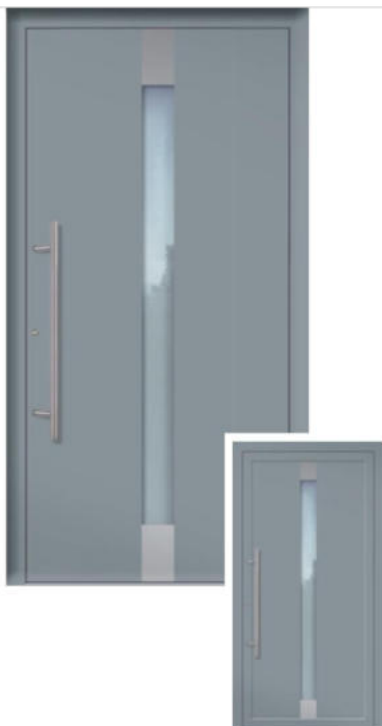

Verglasung

Mattiert mit klaren Streifen,
LA: 200 x 1.600 mm

Griff

S.800-2, 800 mm

Ausstattung außen

Intarsien in Edelstahlhaptik

Einsatzfüllung

Einsatzfüllung