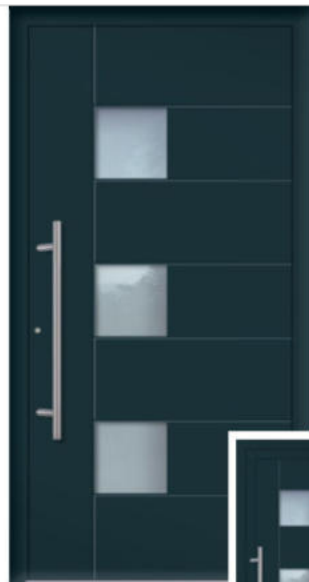

A226 | F 216 | B07
A238 | F 216 | B07
A138 | F 216 | B07

Oberfläche
RAL 7012 FS Basaltgrau*

Verglasung
Satinato weiß,
LA: 450 x 1.600 mm

Griff
S.800-2, 800 mm

A226 | F 221 | B07
A238 | F 221 | B07
A138 | F 221 | B07

Oberfläche
RAL 7016 FS Anthrazitgrau*

Verglasung
Satinato weiß,
LA: 260 x 260/ 1.400 mm

Griff
S.800-2, 800 mm

Ausstattung außen
Nuten

A226 | F 223 | B06
A238 | F 223 | B06
A138 | F 223 | B06

Oberfläche
RAL 9016 FS Verkehrsweiß

Verglasung
Satinato weiß,
LA: 180 x 540/ 1.400 mm

Griff
S.800-2, 800 mm

Ausstattung außen
Applikationen in Edelstahl optik
eingelassen

*gegen Aufpreis