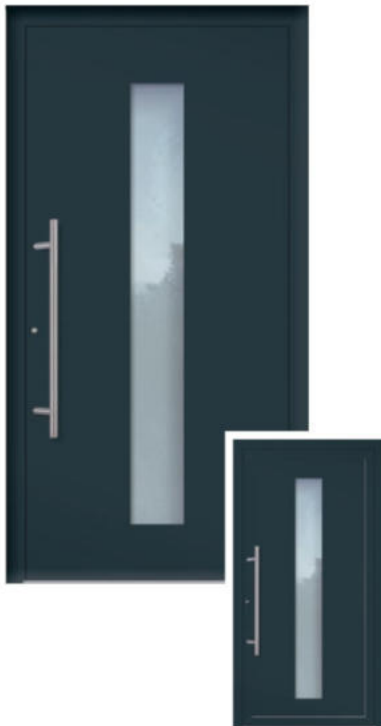

Einsatzfüllung

*gegen Aufpreis

A226 | F 207 | B04
A238 | F 207 | B04
A138 | F 207 | B04

Oberfläche
 RAL 7016 FS Anthrazitgrau*

Verglasung
 Satinato weiß,
 LA: 200 x 1.600 mm

Griff
 S.800-2, 800 mm

Einsatzfüllung