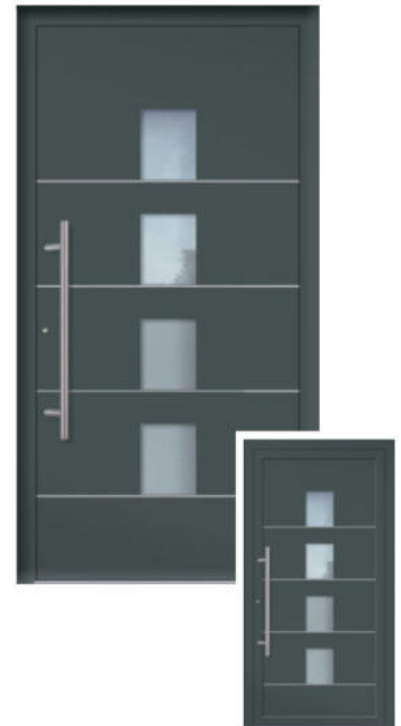

Oberfläche

RAL 7012 FS Basaltgrau*

Verglasung

Satinato weiß,
 LA: 200 x 270/ 1.400mm

Griff

S.800-2, 800 mm

Ausstattung außen

Intarsien in Edelstahlloptik