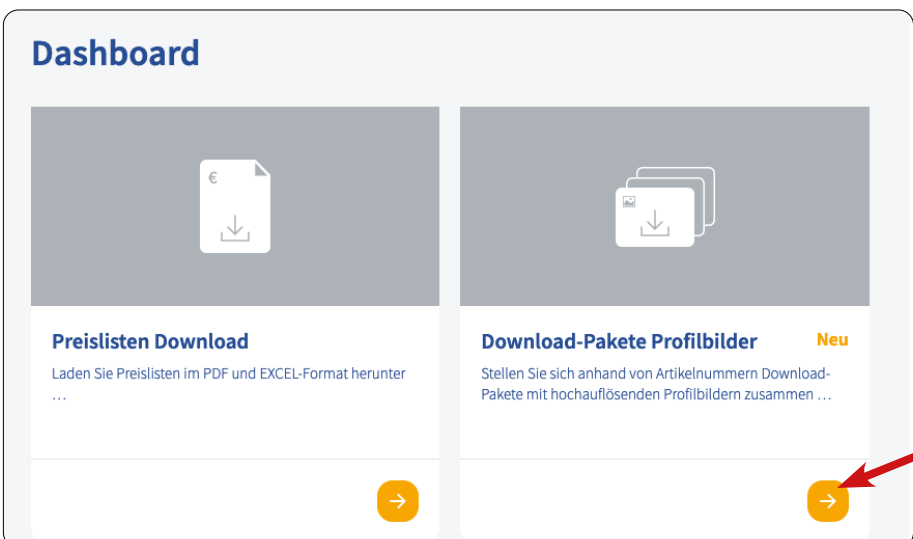

Küberit Produkt Plattform

DASHBOARD UND BILDDATEN-DOWNLOAD

Über das **Dashboard** erreichen Sie die Bereiche **Preislisten** und **Bilddaten-Download**. Unter dem Punkt **Nutzerkonto** können Sie Daten nachtragen oder ändern, unter anderem zum Beispiel auch Ihr **Passwort**.