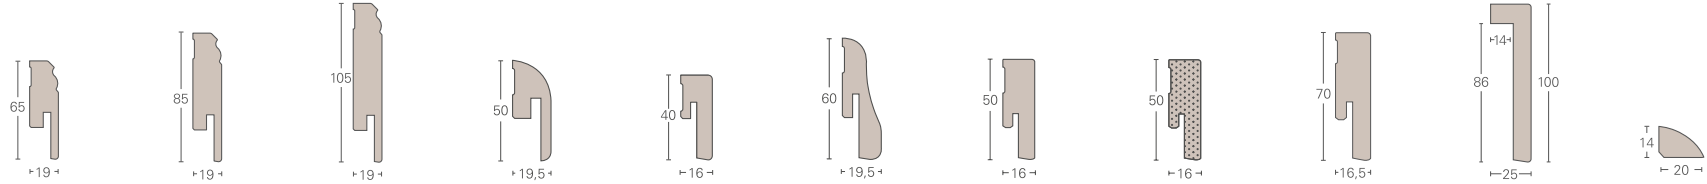

Dekor-Sockelleisten (unifarben)

Dekorbezeichnung	HL 1	HL 2	HL 3	SL 2	SL 3	SL 4	SL 5	SL 5 WF	SL 18	SL 21	Viertelstab
Edelstahl D001					1745391		1745300	1745275		1745495	
Edelstahloptik									1745307		
Uni Schwarz D002					1745466				1745382		
Uni weiß D001	1745471	1745472	1745473	1745492	1745467	1745518	1745301	1745298	1745383	1745496	1745529
Uni weiß D002					1744516			1748959	1744518		
Uni weiß glänzend D003				1745493	1745468	1745519			1745384		1745272
Weiß grundiert D004					1745470	1745521	1745302	1745299	1745386	1745497	1745274

Echtholz-Sockelleisten

Furnierbezeichnung	SL 18
Bergahorn E001	1745211
Buche E002	1745212
Eiche E001	1745213
Eiche E003	1745214
Eiche E007	1745215
Eiche E021	1745219
Eiche E023	1745220
Eiche E030	1745224
Eiche E037	1744861
Eiche E040	1748961
Esche E003	1745230
Walnuss E001	1745233