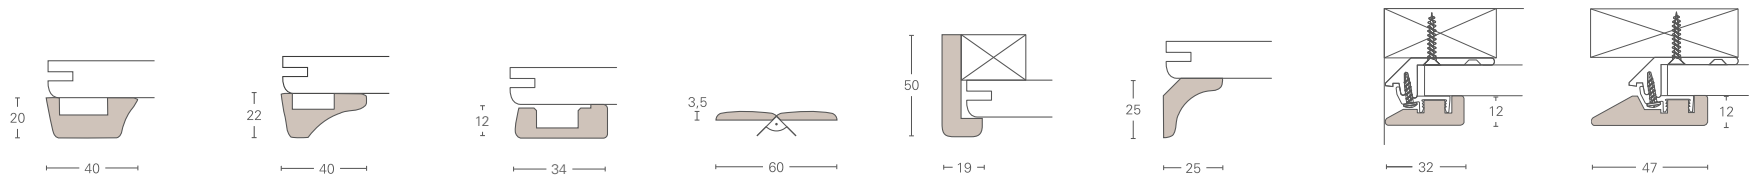

## Deckenleisten

Dekorbezeichnung	DAL 1	DAL 2	DAL 3	FAL	FL 1	HKL	ClickBoard Abschlussleiste	ClickBoard Universalleiste
Alu-Optik Dekor							1192680	1192696
Arctic Pinie Dekor			1744543	1744590		1744594		
Beton Dekor			1745566	1745592		1745616		
Betonoptik Dekor							1602148	1602151
Eiche hell Dekor			1745570	1745596				
Eiche Vintage Dekor			1745572	1745598		1745618		
Esche weiß Dekor	1745632	1745638	1745574	1745600	1745644	1745620		
Esche weiß glänzend Dekor	1745634	1745640	1745576	1745602	1745646	1745622		
Hickory geweißt Dekor			1748963	1748967		1748965		
Light Lines Dekor			1748964	1748968		1748966		
Pinie weiß Dekor			1745582	1745608		1745624		
Seidenmatt weiß Dekor	1745636	1745642	1745586	1745612	1745648	1745628		
Soft Shades Dekor			1744542	1744589		1744593		
Struktur grundiert Dekor							1192553	1192681
Textura Dekor			1744541	1744588		1744592		
Weiß Dekor							1192554	1192682
Weiß hochglanz Dekor			1745588	1745614		1745630		
White Lines Dekor			1745696	1745698		1745707		