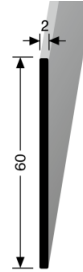

- **Profiltyp:**

923 U

- **Bezeichnung:** Flachsockelleiste aus Aluminium eloxiert, ungebohrt und ungekantet
- **Anwendung:** Sockelleiste mit geringer Aufbauhöhe. Erlaubt dichtes Heranstellen von Einrichtungsgegenständen an senkrechte Bauteile.
- **Länge des Profils:** 2,50 m
- **Profilhöhe:** 60 mm
- **Profilstärke :** 2 mm
- **Legierung des Profils:** Aluminium: EN AW-6060
- **Aluminium-Farbtone:** Alu eloxiert silber F4
andere Eloxaltöne und Pulverbeschichtung (RAL) auf Anfrage
- **Brandschutzklasse:** A1 = nicht brennbar

Die genannten Werte sind typische oder Durchschnittswerte, gelten aber nicht als zugesicherte Eigenschaften. Dieses Produkt unterliegt nicht der Bauprodukteverordnung.

Montage/Verlegung

Verklebung mit geeignetem Klebstoff auf tragfähigen Untergrund. Der Untergrund muss sauber, trocken fett- und staubfrei sein.