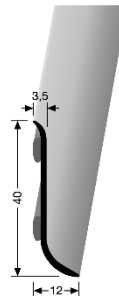

- **Profiltyp:**

**910 SK**

- **Bezeichnung:** Sockelleiste aus Aluminium eloxiert, ungebohrt, selbstklebend
- **Anwendung:** Sockelleiste als Abschluss/Übergang vom Fußboden zu Wandflächen in Innenräumen für Objekt und Wohnbereich.
- **Länge des Profils:** 2,50 m
- **Profilhöhe:** 40 mm
- **Profilbreite :** 3,5/12 mm
- **Legierung des Profils:** Aluminium: EN AW-6060
- **Aluminium-Farbtone:** Alu eloxiert silber F4  
Alu eloxiert edelstahloptik fein geschliffen F2G
- **Brandschutzklasse:** A1 = nicht brennbar