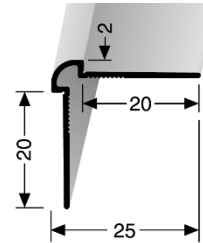

- **Profiltyp:**

150 U

- **Bezeichnung:** Wand- und Tapetenprofil aus Aluminium, ungestanzt und ungebohrt, mit gerundeter Kante
- **Anwendung:** Winkelprofil zur Herstellung von optisch ansprechenden Außenecken in Kombination mit Tapeten, Wandbelägen und Spachteltechnik
- **Länge des Profils:** 2,7 m
- **Profilbreite:** 20,0 mm
- **Profilhöhe:** 20,0 mm
- **Innenmaß:** 2,0 mm
- **Legierung des Profils:** Aluminium EN AW-6060
- **Aluminium-Farbtöne:**

Alu eloxiert silber	F4
Alu eloxiert gold	F5
Alu eloxiert edelstahloptik, fein geschliffen	F2G
Alu pulverbeschichtet weiß	F15
Alu pulverbeschichtet schwarz	F16

Die genannten Werte sind typische oder Durchschnittswerte, gelten aber nicht als zugesicherte Eigenschaften. Dieses Produkt unterliegt nicht der Bauprodukteverordnung.