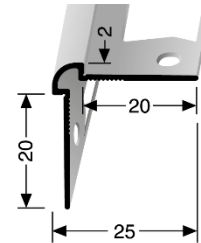

- **Profiltyp:**

**150 G**

- **Bezeichnung:**

Wand- und Tapetenprofil aus Aluminium, gestanzte und gebohrt, mit gerundeter Kante

- **Anwendung:**

Winkelprofil zur Herstellung von optisch ansprechenden Außenecken in Kombination mit Tapeten, Wandbelägen und Spachteltechnik

- **Länge des Profils:**

2,7 m

- **Profilbreite:**

20,0 mm

- **Profilhöhe:**

20,0 mm

- **Innenmaß:**

2,0 mm